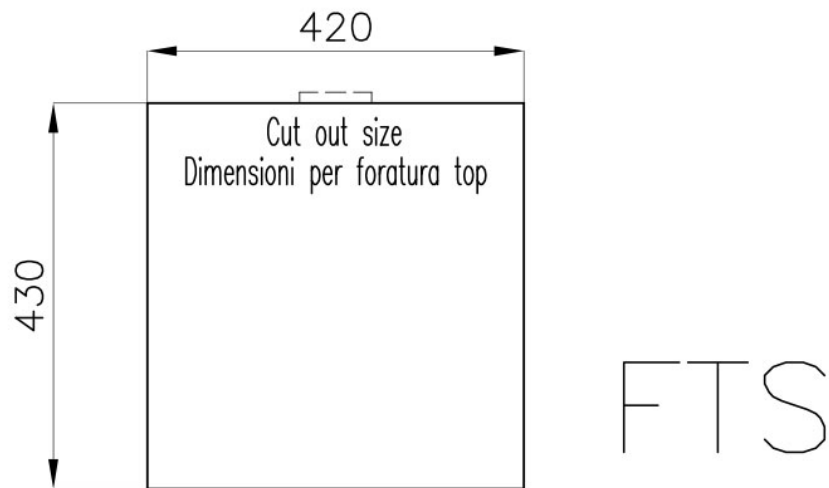

Skin 400 水槽

水槽

代码: 4456 040

细节

材料 AISI 304 不锈钢

质地 拉丝 Foster

边型和安装方式 平嵌

底座 45 cm

尺寸 440x440 mm

标准配件 固定钩, 垫圈, 下水器, 溢水口和虹吸管, 纸板盒包装

龙头孔 无定位孔

安装孔 [View technical data sheet](#)

下水器 否

宽 44 cm

盆内尺寸 400 x 400 mm

单槽/双槽 单槽

下水组件 下水器 SPACE 3,5"

备注：

特点

深盆 得益于先进的生产技术，该洗碗盆的重要深度超过20厘米，可以在所有洗涤操作中提供极大的灵活性和实用性。

高厚度 1mm厚的钢。相当大的厚度，保证了最大的坚固性和耐用性。

溢水口 溢水口是Foster水槽上的一项安全措施，可以防止疏忽时水的溢出。方形溢水解决方案，具有简约的方形，更加美观大方。

节省空间系统 下水器和虹吸管的设计目的是在水槽下方留出尽可能多的空间，如今对于这些单独的废物收集系统越来越有用。

小倒角 具有现代设计和更大容量的方形碗，具有最小的美观性和极高的实用性。

Space 下水器 SPACE不锈钢下水器的不锈钢盖子关闭了排水管，可隐藏任何残余物，将它们收集在下面的篮子里，令水槽显得格外优雅。SPACE还具有较小的占地面积，并且可以最佳地利用水槽下隔室。

OPTIONAL ACCESSORIES

玻璃砧板
8631 300

HPDE Twin 砧板
8644 101

带不锈钢沥水篮的伊罗科木砧板
8644 044