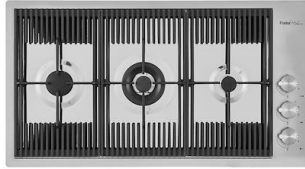

Skin 400 水槽

水槽

代码: 4456 040

细节

材料 AISI 304 不锈钢

质地 拉丝 Foster

边型和安装方式 平嵌

底座 45 cm

下水组件 下水器 SPACE 3,5"

备注：

特点

深盆 得益于先进的生产技术，该洗碗盆的重要深度超过20厘米，可以在所有洗涤操作中提供极大的灵活性和实用性。

高厚度 1mm厚的钢。相当大的厚度，保证了最大的坚固性和耐用性。

溢水口 溢水口是Foster水槽上的一项安全措施，可以防止疏忽时水的溢出。方形溢水解决方案，具有简约的方形，更加美观大方。

节省空间系统 下水器和虹吸管的设计目的是在水槽下方留出尽可能多的空间，如今对于这些单独的废物收集系统越来越有用。

小倒角 具有现代设计和更大容量的方形碗，具有最小的美观性和极高的实用性。

Space 下水器 SPACE不锈钢下水器的不锈钢盖子关闭了排水管，可隐藏任何残余物，将它们收集在下面的篮子里，令水槽显得格外优雅。SPACE还具有较小的占地面积，并且可以最佳地利用水槽下隔室。

OPTIONAL ACCESSORIES

玻璃砧板
8631 300

HPDE Twin 砧板
8644 101

带不锈钢沥水篮的伊罗科木砧板
8644 044

白托盘
8153 100

不锈钢篮
8611 000

不锈钢背板
8100 303
* 仅与附件结合使用 8644 101

不锈钢背板
8100 201

RECOMMENDED PAIRINGS

VELA PLUS
8497 120

燃气灶 **Milanello**
7680 000