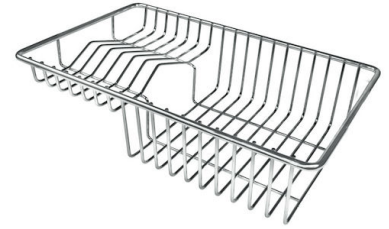

Skin 400 水槽

水槽

代码: 4456 040

细节

材料 AISI 304 不锈钢

质地 拉丝 Foster

边型和安装方式 平嵌

底座 45 cm

下水组件 下水器 SPACE 3,5"

备注：

特点

深盆 得益于先进的生产技术，该洗碗盆的重要深度超过20厘米，可以在所有洗涤操作中提供极大的灵活性和实用性。

高厚度 1mm厚的钢。相当大的厚度，保证了最大的坚固性和耐用性。

溢水口 溢水口是Foster水槽上的一项安全措施，可以防止疏忽时水的溢出。方形溢水解决方案，具有简约的方形，更加美观大方。

节省空间系统 下水器和虹吸管的设计目的是在水槽下方留出尽可能多的空间，如今对于这些单独的废物收集系统越来越有用。

小倒角 具有现代设计和更大容量的方形碗，具有最小的美观性和极高的实用性。

Space 下水器 SPACE不锈钢下水器的不锈钢盖子关闭了排水管，可隐藏任何残余物，将它们收集在下面的篮子里，令水槽显得格外优雅。SPACE还具有较小的占地面积，并且可以最佳地利用水槽下隔室。

OPTIONAL ACCESSORIES

玻璃砧板
8631 300

HPDE Twin 砧板
8644 101

带不锈钢沥水篮的伊罗科木砧板
8644 044

白托盘
8153 100

不锈钢篮
8611 000

不锈钢背板
8100 303
* 仅与附件结合使用 8644 101

不锈钢背板
8100 201

RECOMMENDED PAIRINGS

VELA PLUS
8497 120

燃气灶 **Milanello**
7680 000