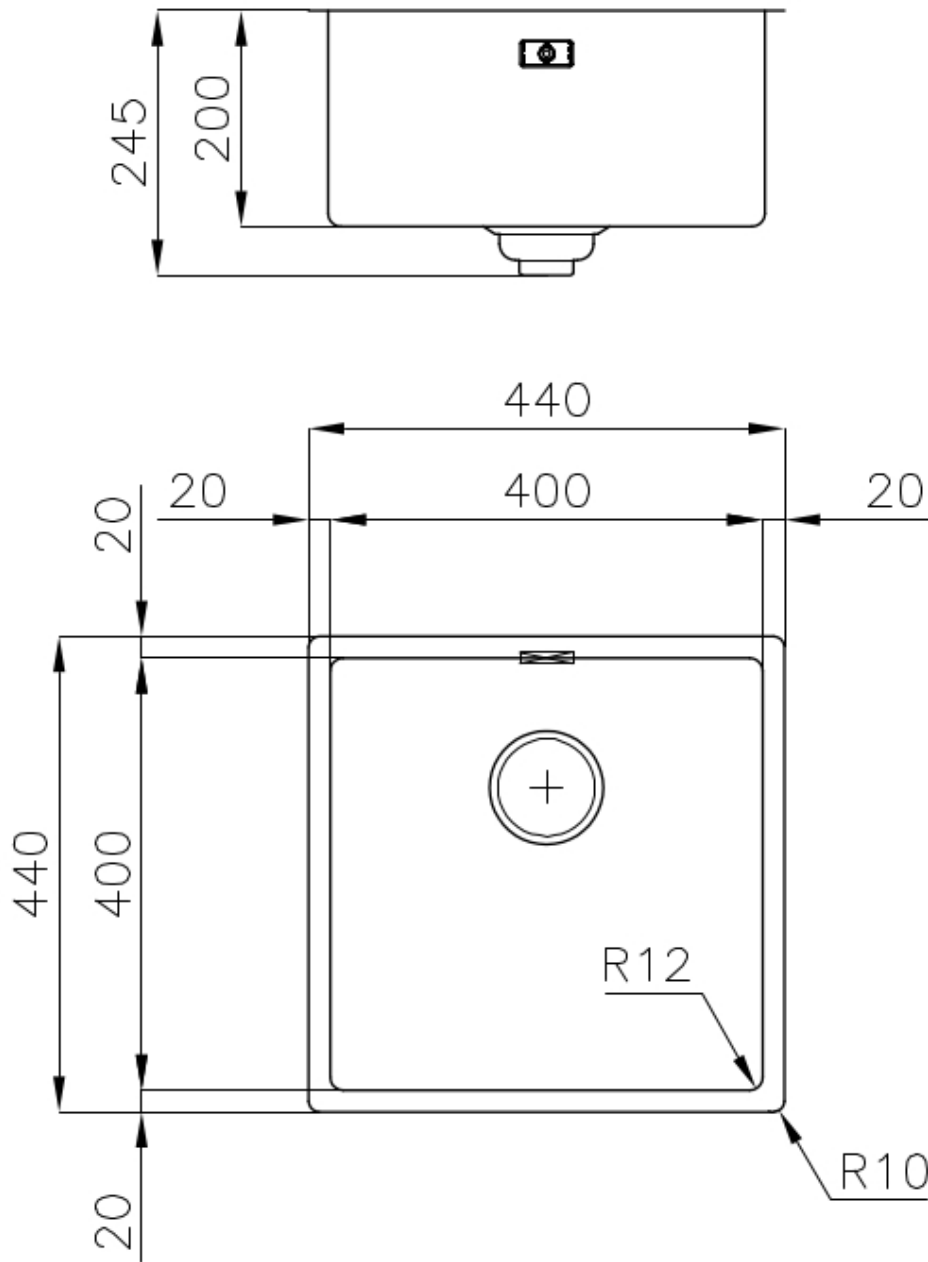

Skin 400 水槽

水槽

代码: 4456 040

细节

材料 AISI 304 不锈钢

质地 拉丝 Foster

边型和安装方式 平嵌

底座 45 cm

尺寸 440x440 mm

标准配件 固定钩, 垫圈, 下水器, 溢水口和虹吸管, 纸板盒包装

龙头孔 无定位孔

安装孔 [View technical data sheet](#)

下水器 否

宽 44 cm

盆内尺寸 400 x 400 mm

单槽/双槽 单槽

下水组件 下水器 SPACE 3,5"

备注：

特点

深盆 得益于先进的生产技术，该洗碗盆的重要深度超过20厘米，可以在所有洗涤操作中提供极大的灵活性和实用性。

高厚度 1mm厚的钢。相当大的厚度，保证了最大的坚固性和耐用性。

溢水口 溢水口是Foster水槽上的一项安全措施，可以防止疏忽时水的溢出。方形溢水解决方案，具有简约的方形，更加美观大方。

节省空间系统 下水器和虹吸管的设计目的是在水槽下方留出尽可能多的空间，如今对于这些单独的废物收集系统越来越有用。

小倒角 具有现代设计和更大容量的方形碗，具有最小的美观性和极高的实用性。

Space 下水器 SPACE不锈钢下水器的不锈钢盖子关闭了排水管，可隐藏任何残余物，将它们收集在下面的篮子里，令水槽显得格外优雅。SPACE还具有较小的占地面积，并且可以最佳地利用水槽下隔室。

OPTIONAL ACCESSORIES

玻璃砧板
8631 300

HPDE Twin 砧板
8644 101

带不锈钢沥水篮的伊罗科木砧板
8644 044