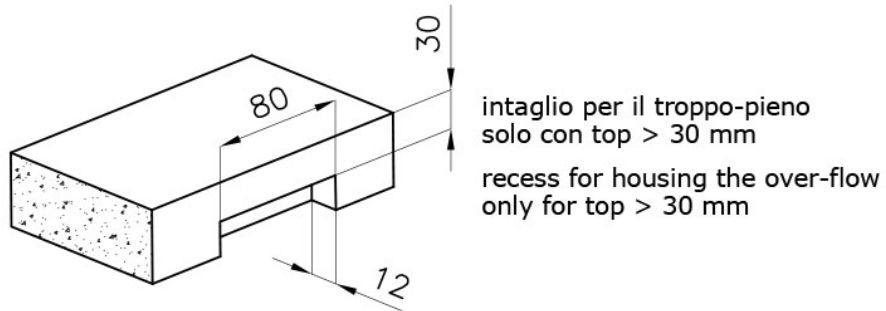

Skin 400 水槽

水槽

代码: 4456 040

细节

材料 AISI 304 不锈钢

质地 拉丝 Foster

边型和安装方式 平嵌

底座 45 cm

尺寸 440x440 mm

标准配件 固定钩, 垫圈, 下水器, 溢水口和虹吸管, 纸板盒包装

龙头孔 无定位孔

安装孔 [View technical data sheet](#)

下水器 否

宽 44 cm

盆内尺寸 400 x 400 mm

单槽/双槽 单槽

下水组件 下水器 SPACE 3,5"

备注：

特点

深盆 得益于先进的生产技术，该洗碗盆的重要深度超过20厘米，可以在所有洗涤操作中提供极大的灵活性和实用性。

高厚度 1mm厚的钢。相当大的厚度，保证了最大的坚固性和耐用性。

溢水口 溢水口是Foster水槽上的一项安全措施，可以防止疏忽时水的溢出。方形溢水解决方案，具有简约的方形，更加美观大方。

节省空间系统 下水器和虹吸管的设计目的是在水槽下方留出尽可能多的空间，如今对于这些单独的废物收集系统越来越有用。

小倒角 具有现代设计和更大容量的方形碗，具有最小的美观性和极高的实用性。

Space 下水器 SPACE不锈钢下水器的不锈钢盖子关闭了排水管，可隐藏任何残余物，将它们收集在下面的篮子里，令水槽显得格外优雅。SPACE还具有较小的占地面积，并且可以最佳地利用水槽下隔室。

OPTIONAL ACCESSORIES

玻璃砧板
8631 300

HPDE Twin 砧板
8644 101

带不锈钢沥水篮的伊罗科木砧板
8644 044