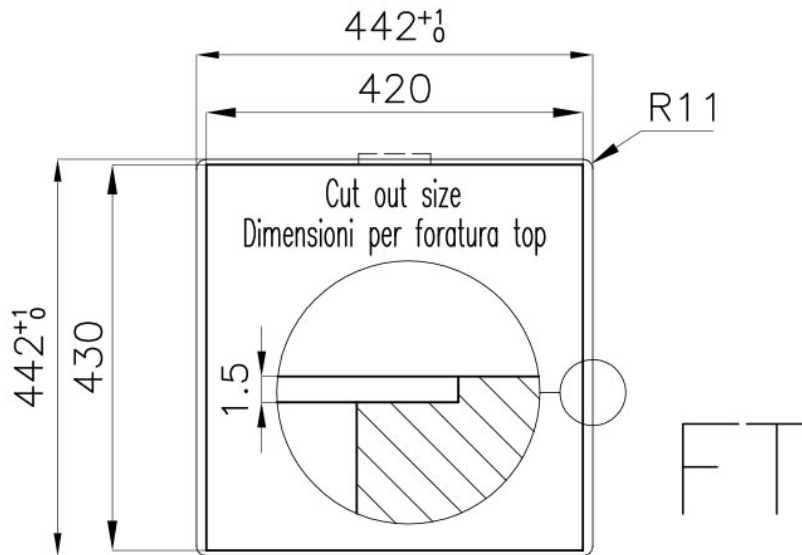

Skin 400 水槽

水槽

代码: 4456 040

细节

材料 AISI 304 不锈钢

质地 拉丝 Foster

边型和安装方式 平嵌

底座 45 cm

尺寸 440x440 mm

标准配件 固定钩, 垫圈, 下水器, 溢水口和虹吸管, 纸板盒包装

龙头孔 无定位孔

安装孔 [View technical data sheet](#)

下水器 否

宽 44 cm

盆内尺寸 400 x 400 mm

单槽/双槽 单槽

下水组件 下水器 SPACE 3,5"

备注：

特点

深盆 得益于先进的生产技术，该洗碗盆的重要深度超过20厘米，可以在所有洗涤操作中提供极大的灵活性和实用性。

高厚度 1mm厚的钢。相当大的厚度，保证了最大的坚固性和耐用性。

溢水口 溢水口是Foster水槽上的一项安全措施，可以防止疏忽时水的溢出。方形溢水解决方案，具有简约的方形，更加美观大方。

节省空间系统 下水器和虹吸管的设计目的是在水槽下方留出尽可能多的空间，如今对于这些单独的废物收集系统越来越有用。

小倒角 具有现代设计和更大容量的方形碗，具有最小的美观性和极高的实用性。

Space 下水器 SPACE不锈钢下水器的不锈钢盖子关闭了排水管，可隐藏任何残余物，将它们收集在下面的篮子里，令水槽显得格外优雅。SPACE还具有较小的占地面积，并且可以最佳地利用水槽下隔室。

OPTIONAL ACCESSORIES

玻璃砧板
8631 300

HPDE Twin 砧板
8644 101

带不锈钢沥水篮的伊罗科木砧板
8644 044